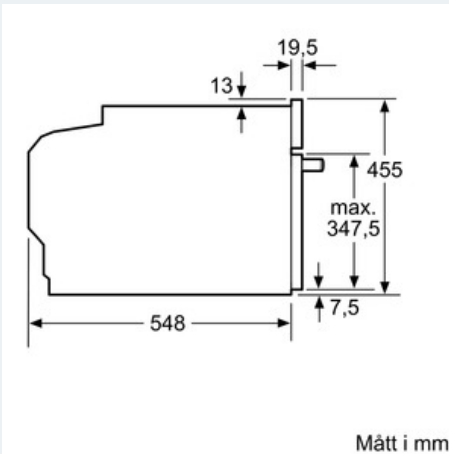

**iQ700**  
**Kompakt inbyggnadsugn med mikro**  
**Rostfritt stål**  
**CM633GBS1S**

Måttskisser

Inbyggnad av kompaktenhet under häll kräver följande bänkskivstjocklek (ev. inkl. stomme).

Hälltyp	min. bänkskivstjocklek	
	ovanpåliggande	plano
Induktionshäll	42 mm	43 mm
Heltäckande induktionshäll	48 mm	53 mm
Gashäll	37 mm	47 mm
Elhäll	28 mm	30 mm