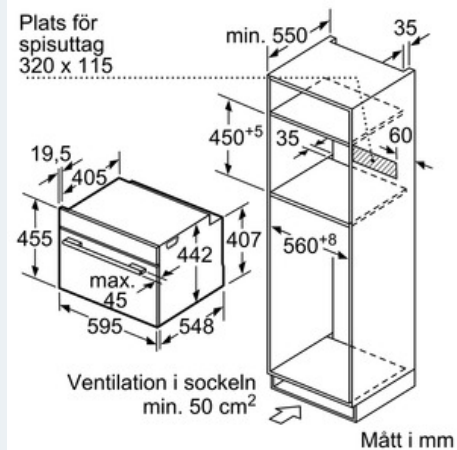

Inbyggnad av kompaktenhet under häll kräver följande bänkskivstjocklek (ev. inkl. stomme).

Hälltyp	min. bänkskivstjocklek	
	ovanpåliggande	plano
Induktionshäll	42 mm	43 mm
Heltäckande induktionshäll	48 mm	53 mm
Gashäll	37 mm	47 mm
Elhäll	28 mm	30 mm