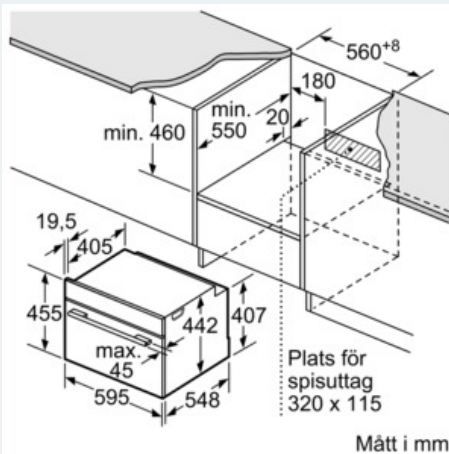

**iQ700**  
**Kompakt inbyggnadsugn med mikro**  
**Rostfritt stål**  
**CM633GBS1S**

Måttskisser

Inbyggnad av kompaktenhet under häll kräver följande bänkskivstjocklek (ev. inkl. stomme).

Hälltyp	min. bänkskivstjocklek	
	ovanpåliggande	plano
Induktionshäll	42 mm	43 mm
Heltäckande induktionshäll	48 mm	53 mm
Gashäll	37 mm	47 mm
Elhäll	28 mm	30 mm